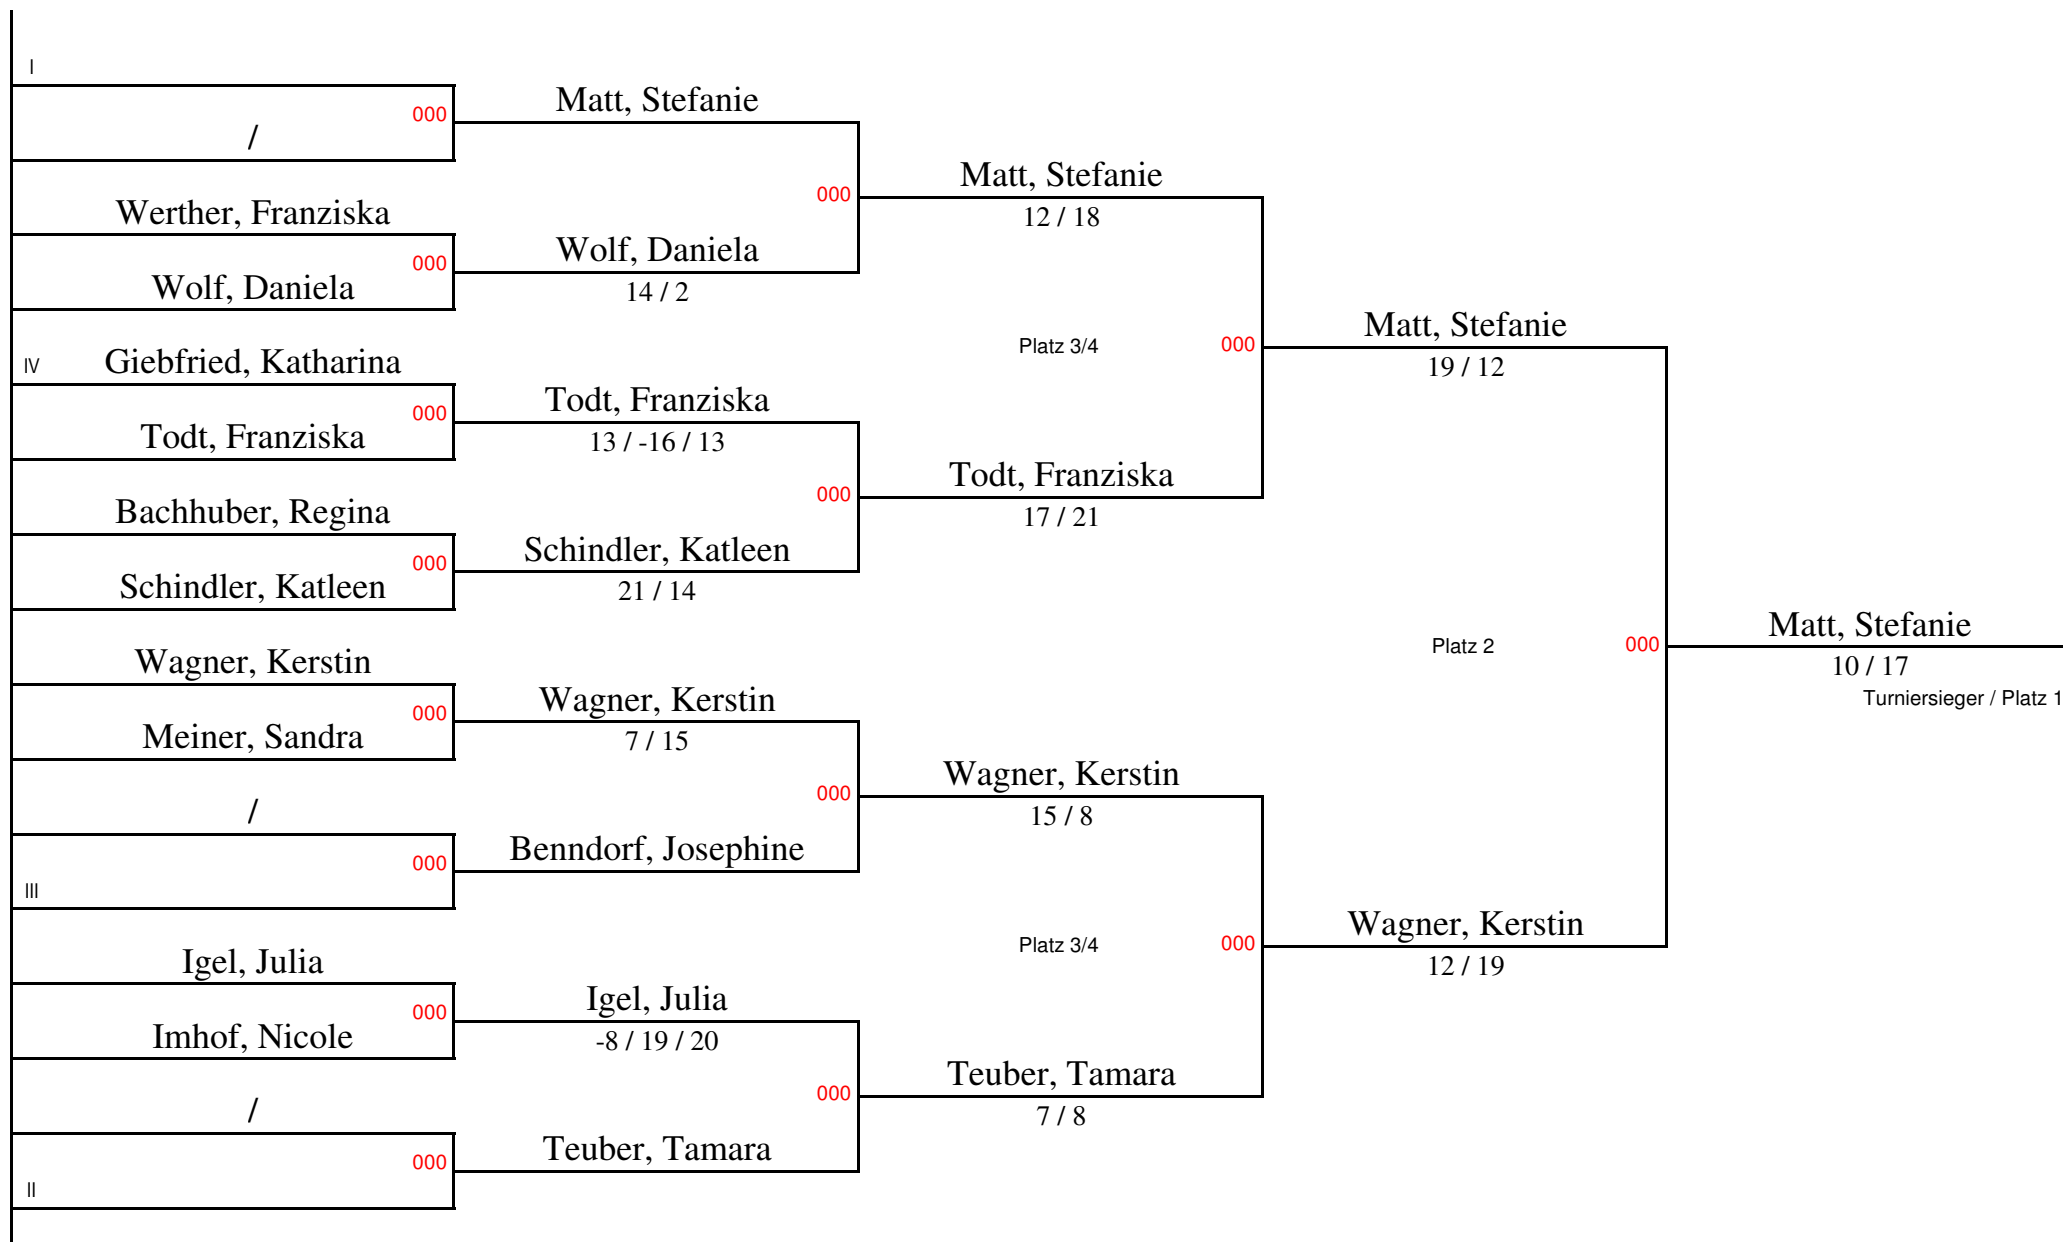

# Südostdeutsche Meisterschaft 2006/2007

Gemischtes Doppel

U22

# Südostdeutsche Meisterschaft 2006/2007

Damen-Einzel

U22