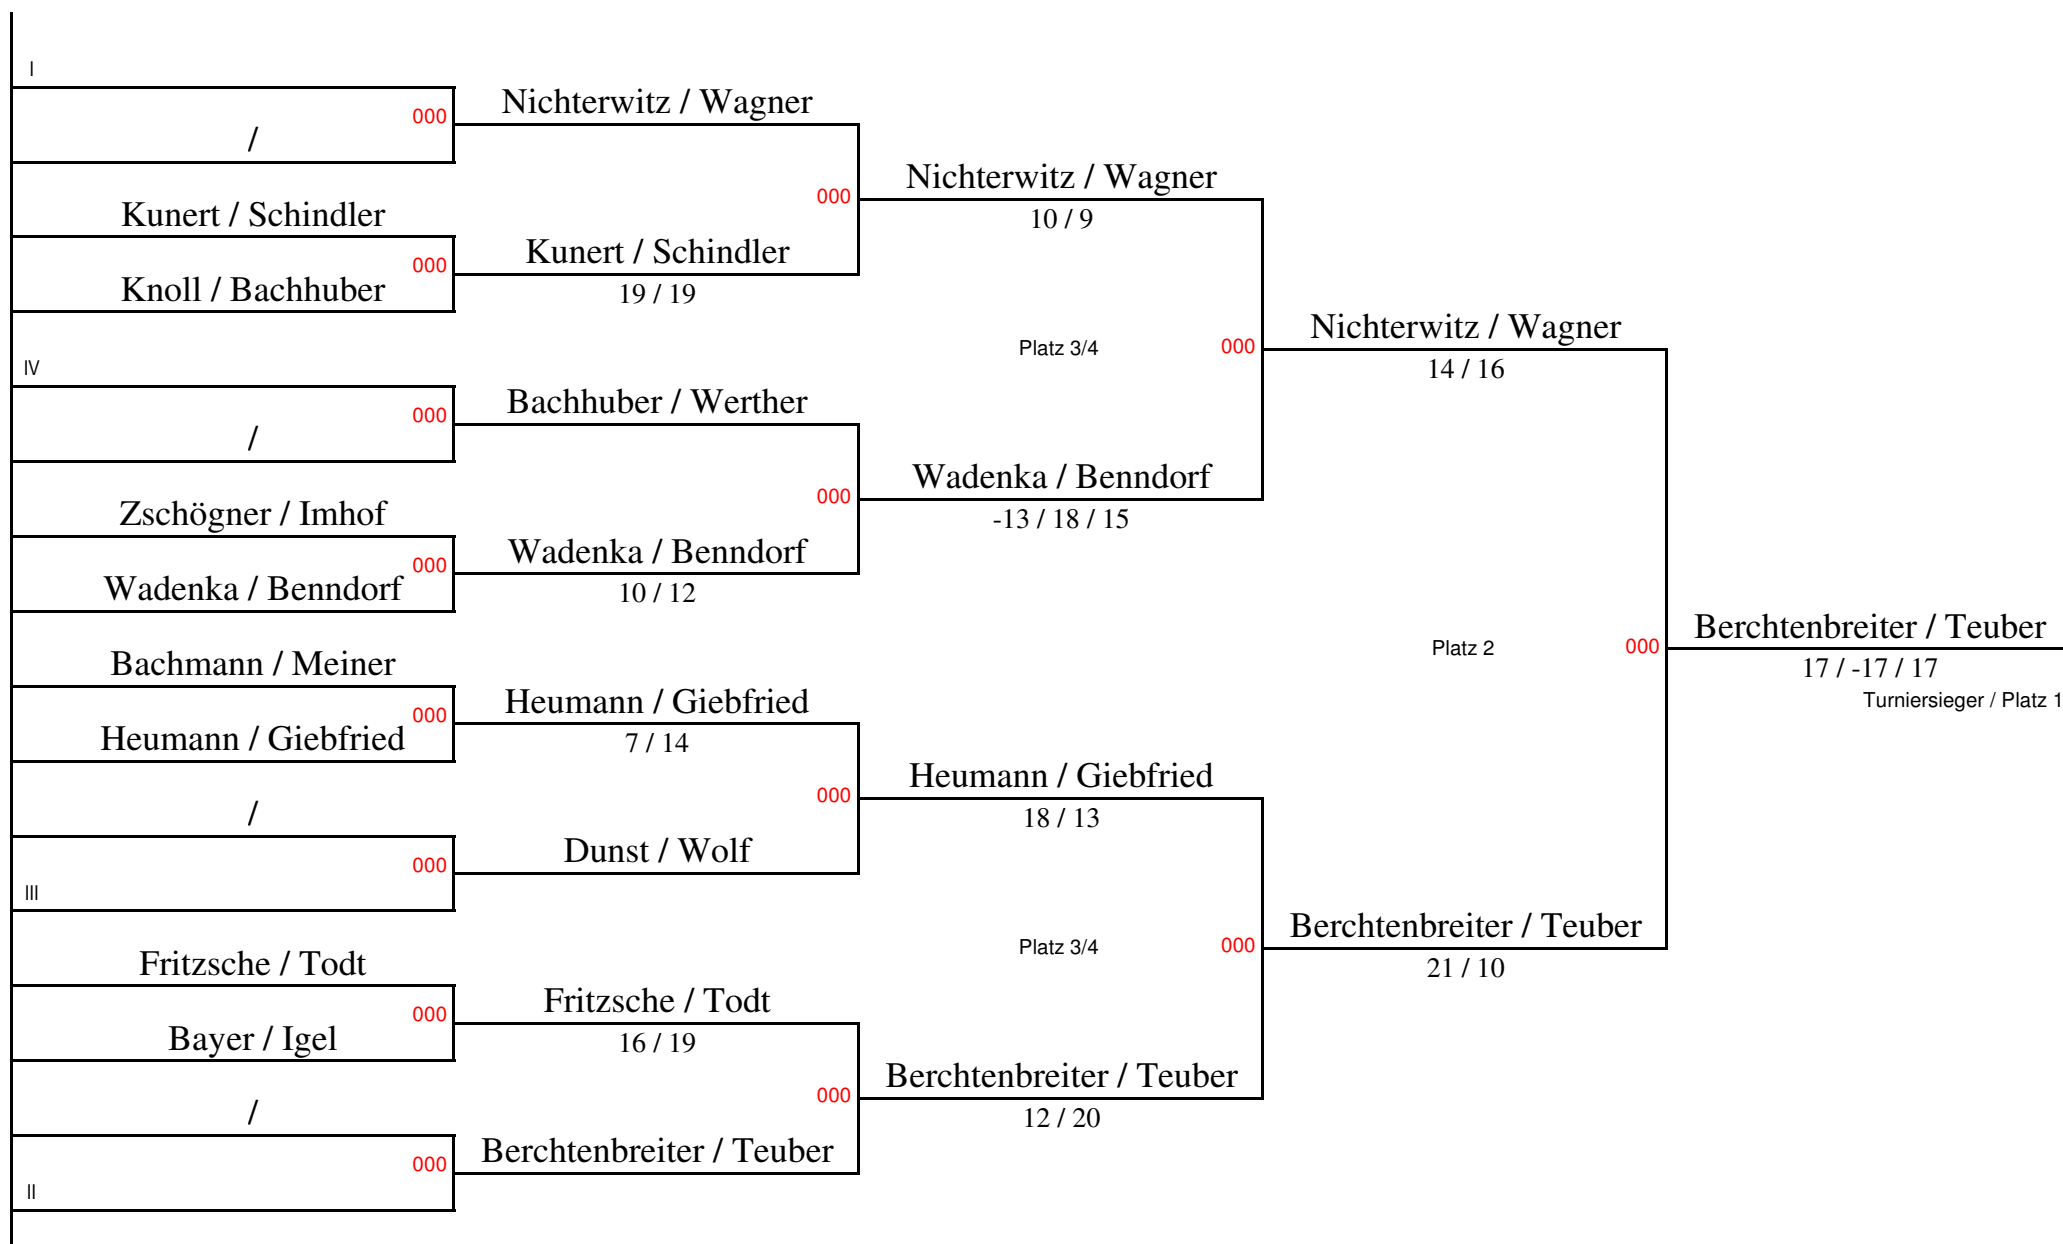

# Südostdeutsche Meisterschaft 2006/2007

Gemischtes Doppel

U22

# Südostdeutsche Meisterschaft 2006/2007

Damen-Einzel

U22

# Südostdeutsche Meisterschaft 2006/2007

Herren-Doppel

U22