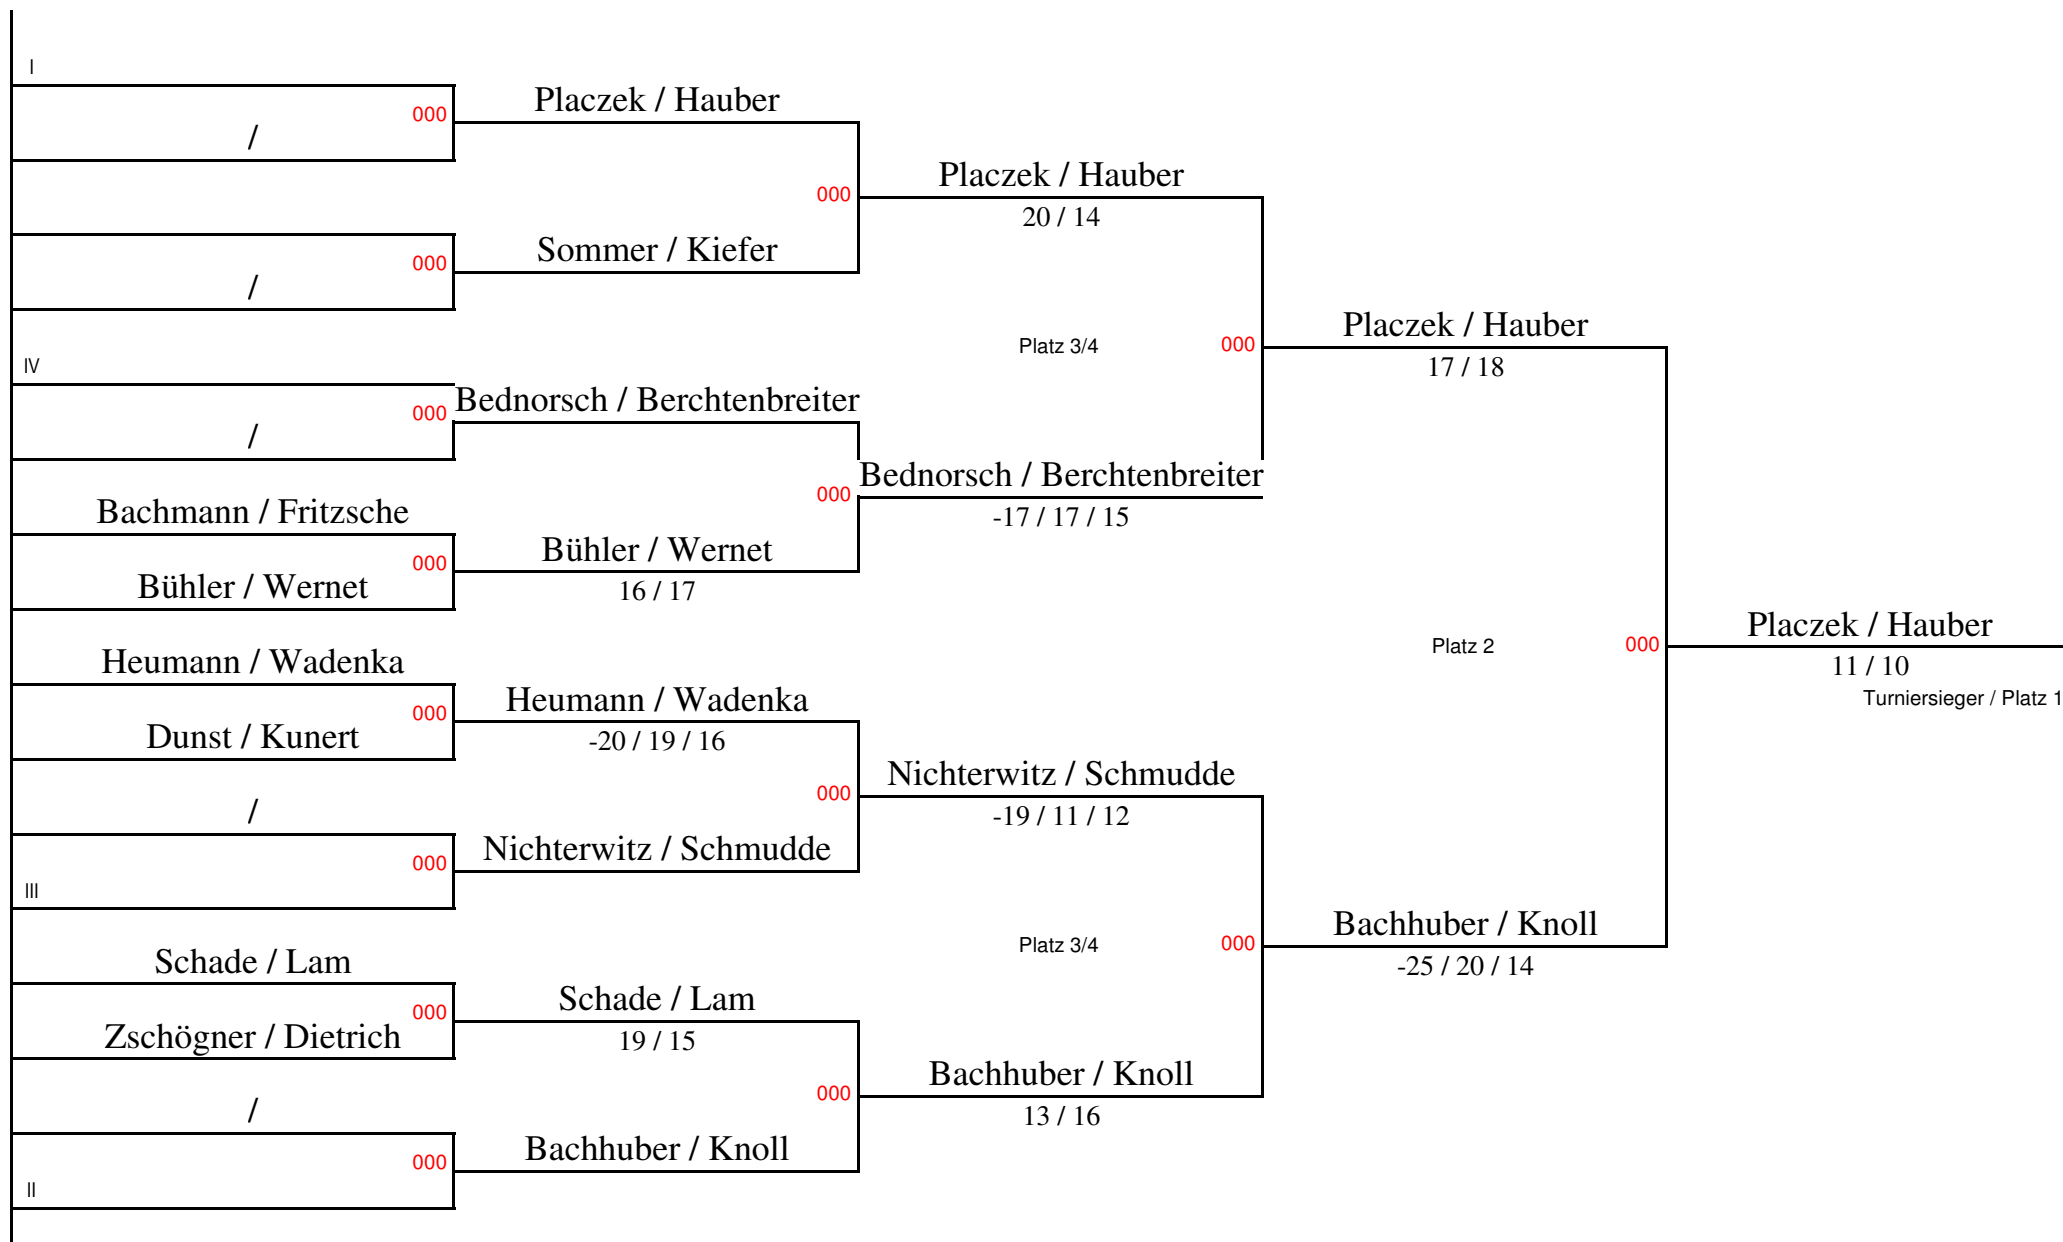

# Südostdeutsche Meisterschaft 2006/2007

Gemischtes Doppel

U22

# Südostdeutsche Meisterschaft 2006/2007

Damen-Einzel

U22

# Südostdeutsche Meisterschaft 2006/2007

Herren-Doppel

U22